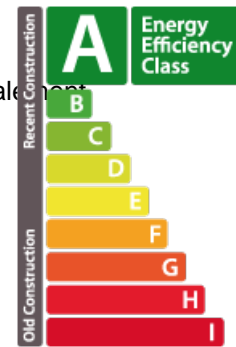

Melsen
IMMOBILIÈRE

Appartement
66m² 1 Chambre(s)
Schieren

1 250€

Appartement neuf à louer, 1 chambres à coucher, situé au 1 ier étage dans la Résidence "Opéra" d'une surface habitable d'environ 66 m2. Cet appartement se compose d'un hall d'entrée avec un placard intégré, d'un séjour-living ouvert sur la cuisine, d'un balcon, d'une chambre à coucher avec sa salle d'eau attenante. Ce bien est complété par une cave privative et un emplacement intérieur en sous-sol fermé. Les frais d'agence pour la location s'élèvent à 1 mois de loyer + TVA 17%. Ils sont à la charge du locataire. Disponibilité : 15 août 2021 Situation. Idéale située à proximité immédiate de la maison relais, écoles fondamentales. Des lycées sont situés dans les communes avoisinantes, Ettelbruck, Diekirch et Mersch. La résidence bénéficie d'une situation idéale près du centre-ville de Luxembourg et d'Ettelbrück, donc de centres d'affaires, commerces, centres hospitaliers, écoles et de nombreuses autres infrastructures. Pour plus d'inform...

Classe de performance énergétique

CARACTÉRISTIQUES

Nombre de pièces : -
 Nb. de chambre(s) : 1
 Surface : 66m²
 Nb. de sdb : -
 Cuisine équipée : Non

Classe d'isolation thermique

Classe d'émissions de CO2