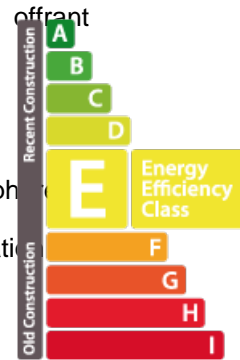

Melsen
IMMOBILIÈRE

Appartement
92.55m² 2 Chambre(s)
Weiler-La-Tour

820 000€

DESCRIPTION DU BIEN

Appartement haut de gamme avec balcon – Weiler-la-Tour – 92,95 m² COCONSULT vous propose ce superbe appartement de 92,95 m², situé au 1er étage d'une résidence moderne construite en 2009, idéalement implantée au cœur de Weiler-la-Tour. Un bien rare, lumineux et parfaitement entretenu, des prestations de qualité et une orientation plein sud particulièrement recherchée. Points forts : - Luminosité exceptionnelle grâce aux grandes baies vitrées- Balcon orienté plein sud- Résidence moderne et soignée (construction 2009)- Cuisine équipée contemporaine- Classe énergétique : E / E- Deux emplacements de parking en sous-sol fermé Composition : - Espace de vie élégant et lumineux- Le séjour, baigné de lumière naturelle, offre une atmosphère chaleureuse et très agréable au quotidien.- La cuisine ouverte, entièrement équipée, séduit par ses lignes modernes, sa fonctionnalité et son intégration harmonieuse dans l'espace de vie. Espace nuit :- Deux chambres à coucher- Une salle de douche- WC sépa...

CARACTÉRISTIQUES

Nombre de pièces : 7
Nb. de chambre(s) : 2
Surface : 92.55m²
Nb. de sdb : -
Cuisine équipée : Non

PASSEPORT ÉNERGÉTIQUE

Classe de performance énergétique

Classe d'émissions de CO2

✓ Melsen Immobilière