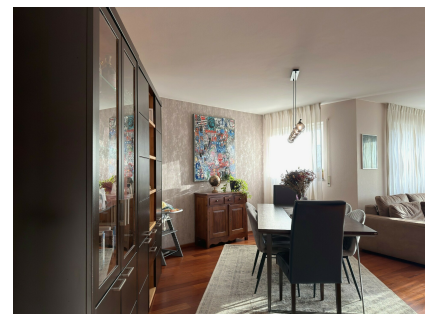

Melsen
IMMOBILIÈRE

Appartement
92.55m² 2 Chambre(s)
Weiler-La-Tour

820 000€

DESCRIPTION DU BIEN

Appartement haut de gamme avec balcon – Weiler-la-Tour – 92,95 m² COCONSULT vous propose ce superbe appartement de 92,95 m², situé au 1er étage d'une résidence moderne construite en 2009, idéalement implantée au cœur de Weiler-la-Tour. Un bien rare, lumineux et parfaitement entretenu, des prestations de qualité et une orientation plein sud particulièrement recherchée. Points forts : - Luminosité exceptionnelle grâce aux grandes baies vitrées- Balcon orienté plein sud- Résidence moderne et soignée (construction 2009)- Cuisine équipée contemporaine- Classe énergétique : E / E- Deux emplacements de parking en sous-sol fermé Composition : - Espace de vie élégant et lumineux- Le séjour, baigné de lumière naturelle, offre une atmosphère chaleureuse et très agréable au quotidien.- La cuisine ouverte, entièrement équipée, séduit par ses lignes modernes, sa fonctionnalité et son intégration harmonieuse dans l'espace de vie. Espace nuit :- Deux chambres à coucher- Une salle de douche- WC sépa...

CARACTÉRISTIQUES

Nombre de pièces : 7
Nb. de chambre(s) : 2
Surface : 92.55m²
Nb. de sdb : -
Cuisine équipée : Non

PASSEPORT ÉNERGÉTIQUE

Classe de performance énergétique

Classe d'émissions de CO2

✓ Melsen Immobilière